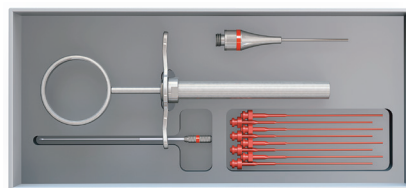

MAP One può essere integrato in qualsiasi momento con i diversi puntali ed accessori disponibili come parti di ricambio

Produits Dentaires SA
Rue des Bosquets 18
1800 Vevey . Switzerland . www.pdsa.ch

MAP SYSTEM
MICRO - APICAL PLACEMENT

Via Pisacane, 5/A
46100 Mantova
info@simidental.it
www.simitdental.it