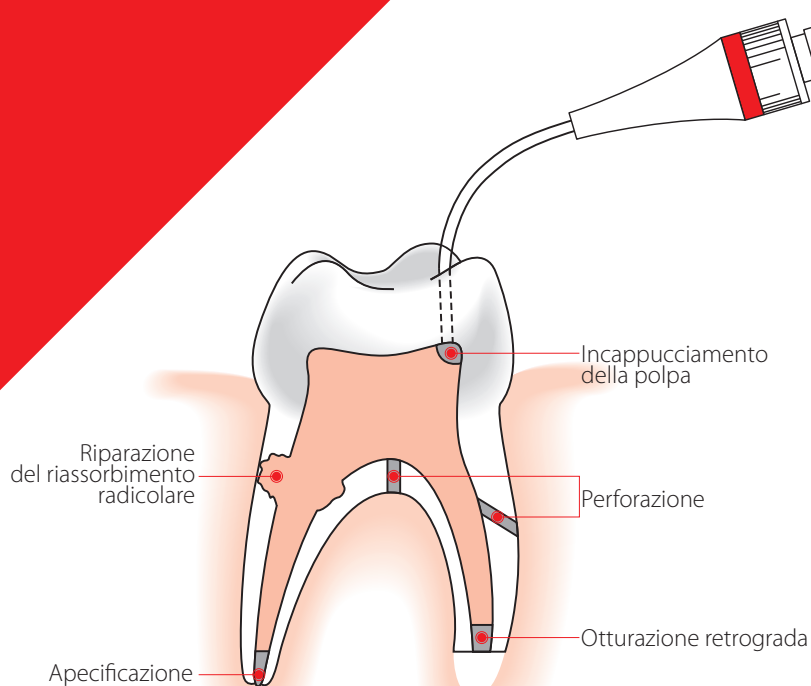

# MAP One

Sistema per il  
posizionamento  
dei materiali per  
la riparazione  
endodontica

Novità!  
Semplificato  
Vantaggioso

MAP One è la versione semplificata dell'originale MAP System :  
una siringa ed un puntale NiTi con memoria di forma per poter  
affrontare tutti i casi di riparazione endodontica.

## MAP One

MAP System è noto per essere un completo ed efficiente metodo per il posizionamento dei materiali per la riparazione endodontica (ad esempio MTA, cementi, sostituti bioattivi della dentina, idrossido di calcio) tramite otturazione ortograde o retrograda.

La crescente richiesta a livello mondiale da parte degli odontoiatri di questo sistema ha portato alla realizzazione di una nuova versione semplificata, il MAP One.

Questo kit iniziale si compone degli articoli essenziali di cui ogni professionista necessita per posizionare i materiali per la riparazione endodontica con precisione e senza spreco.

### I vantaggi di MAP One sono molteplici

- utilizzo ottimizzato del materiale da otturazione (nessuno spreco)
- elevata efficienza ed accurato posizionamento
- siringa compatibile con tutti i puntali MAP System
- puntale NiTi con memoria di forma precurvabile manualmente in base alla curvatura desiderata; riprende la sua forma diritta iniziale tramite sterilizzazione in autoclave
- testato fino a 100 cicli di sterilizzazione